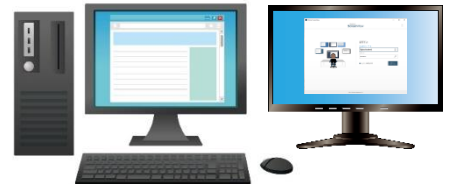

在宅勤務を簡単実現！

ONLINE ScreenView

場所や時間にとらわれず、オフィスにある
自分のPCを遠隔操作できるリモートワークツール

ONLINE ScreenView アップデート！さらに快適なテレワーク！

使用中接続PCのリモート操作中、操作内容見せないようにいたします

ブラックスクリーン

※グラフィックカードによっては
対応できない場合があります。

改善前

改善後

会社がマルチモニタの場合、自宅でもマルチモニタ可能です

マルチモニタ対応

※グラフィックカードによっては
対応できない場合があります。

自宅

会社

リモート操作終了、切断時、接続先PCの自動Windowsロックできます

リモート切断時：自動ロック

改善前

改善後

ONLINE
ScreenViewは、

外部ディスプレイを接続して、更に使いやすく！

インターネット環境があれば、直ぐに
始められます。

まずは無料 2週間 お試しください！

ONLINE
ScreenView について詳しくはWEBで
<https://www.santec.com/osv/>

☆実演販売士「こばやしけん太」さんの商品紹介動画もご覧ください。