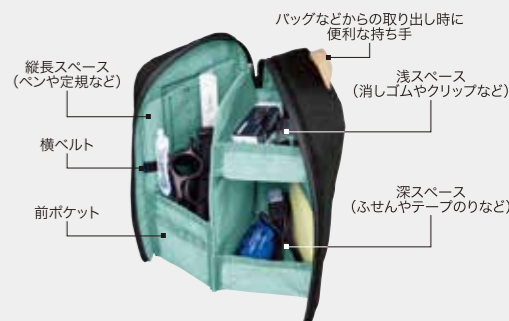

上部を折り返すことで、収容物がより見やすく取り出しやすくなります。

ペン約6本+ワークツールが収容できます。浅深2段式の棚設計で文具などのツールを簡易分類でき見やすく取り出しやすく便利です。

※収容物は一例です。お使いのツールが収まるか事前に寸法をご確認ください。

※ペン収容本数は目安です。ペンの種類によって前後します。

好評発売中 まだまだあります 詳しくは、2019年版 総合カタログ ステーションナリー編をご覧ください。

仕事に必要な道具を持ち運んだり社内外をアクティブに移動するワーカーをサポートするための商品のご紹介です。

書類とツールを効率的に収容できる
バッグインバッグ

バッグインバッグ
〈Bizrack up〉
カハ-BR31B

ペンスタンドになる
スリムな
ペンケース

ペンケース
〈ネオクリッツフラットBiz〉
F-VBF165-2

自立するので
省スペースに使える
ドキュメントバッグ

ドキュメントバッグ (KaTaSu)
(スタンドタイプ)
フ-KC970B

2冊のノートが
収容できる
カバーノート

カバーノート
(SYSTEMIC)
ノ-V683B-D

●2018年12月発売

相手と同じ目線でミーティングできる
軽量タブレットスタンド

タブレットスタンド
(TABMEE)
ABD-TSM101-W